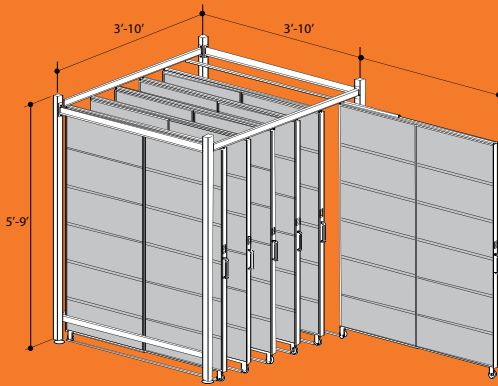

Concept

Un mot sur notre entreprise

Établie en 1924, Montel est la pionnière des systèmes de rangement mobiles à haute densité en Amérique du Nord. Manufacturière de produits pour les bureaux, les institutions, les bibliothèques, les musées, les gouvernements, les secteurs de la santé, militaire, industriel et de commerce de détail, Montel a à son actif certains des projets les plus prestigieux en Amérique du Nord et dans le monde entier. L'entreprise dessert sa clientèle via un solide réseau de distributeurs autorisés, répartis dans l'ensemble de l'Amérique du Nord, de l'Amérique latine, de l'Europe, de l'Afrique et du Moyen-Orient.

Pour obtenir plus de renseignements au sujet de nos produits et services ou pour consulter une liste des distributeurs, visitez notre site Web à l'adresse www.montel.com ou téléphonez au 1-800-935-0235.