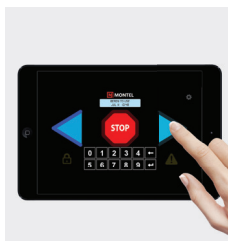

# MODES OF OPERATION MODES DE FONCTIONNEMENT MODO DE OPERACIÓN

**MANUAL HANDLE**  
**POIGNÉE MANUELLE**  
**MANIJA MANUAL**

**STANDARD CONTROL**  
**CLAVIER STANDARD**  
**CONTROLADOR ESTÁNDAR**

**LARGE SAFECRANK HANDLE**  
Offered in Black, Montel Red, and Polar White  
**GRANDE POIGNÉE SAFECRANK**  
Poignées offertes en Noir, Rouge Montel ou Blanc Polaire  
**GRAN MANILLAR SAFECRANK**  
Manijas disponibles en Negro, Rojo Montel o Blanco Polar

**TABLET**  
WITH OR WITHOUT PIN  
**TABLETTE**  
AVEC OU SANS NIP  
**TABLETA**  
CON O SIN PIN

**SMALL SAFECRANK HANDLE**  
Black only  
**PETITE POIGNÉE SAFECRANK**  
Uniquement en Noir  
**PEQUEÑO MANILLAR SAFECRANK**  
Sólo en Negro